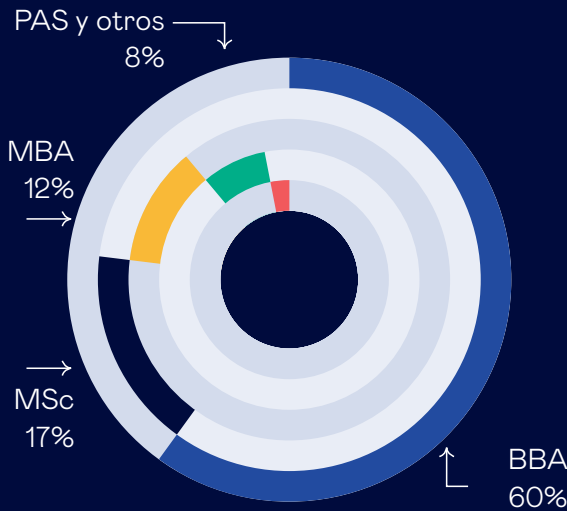

## Subject Pool

El Decision Lab tiene entre sus potenciales usuarios principalmente a los estudiantes de Esade (de grado y de posgrado)