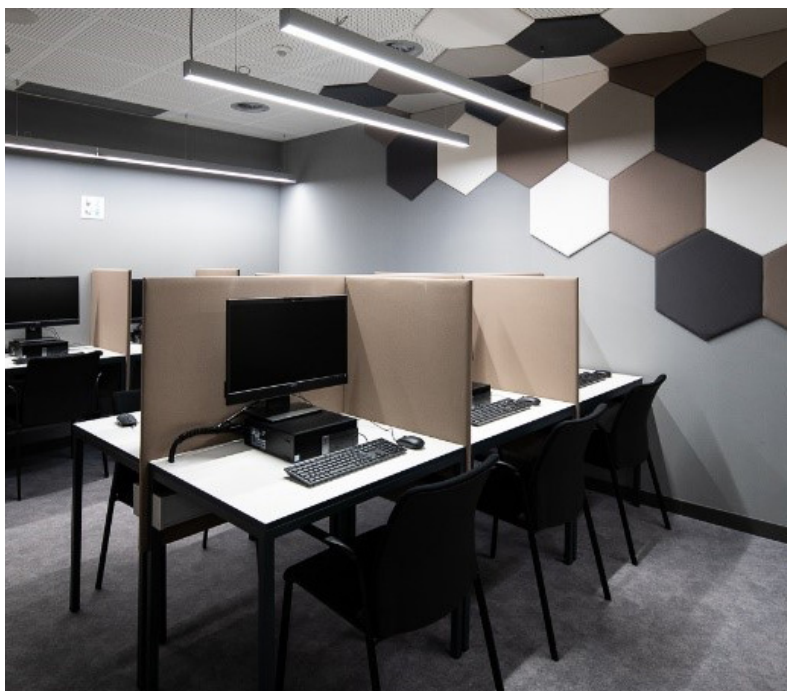

## Sala d'Observació

És un espai multifuncional amb l'aspecte d'una sala d'estar (amb capacitat per a 8-10 persones assegudes), equipat amb un projector interactiu que permet experimentar palpant i vivint situacions quasi reals. Aquest espai disposa també d'equips d'enregistrament d'àudio i vídeo, ordinador i telèfon. Les seves càmeres poden girar-se, inclinar-se i fer zoom des de la sala de control.

## Sala gran

Aquesta sala té 21 punts de treball i es pot dividir en dues seccions més petites, de 13 i 8 punts. Cada secció està equipada amb un projector per donar instruccions. A cada punt de treball hi ha un ordinador de taula amb una pantalla de 24 polzades per a videoconferències. Els usuaris poden disposar d'auriculars i estorettes d'alta precisió si els demanen.