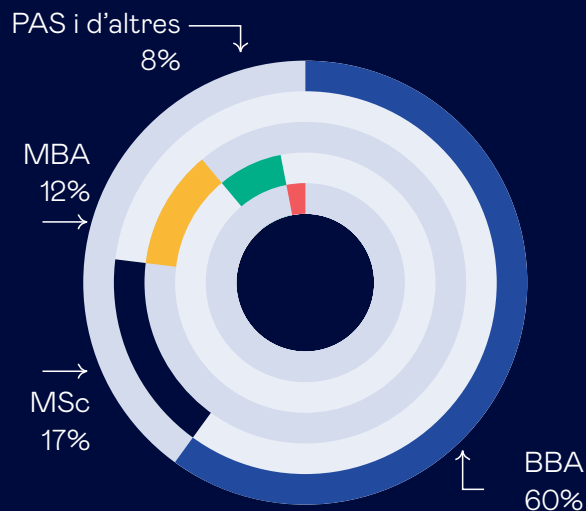

## Subject Pool

El Decision Lab té com a usuaris potencials principalment els estudiants d'Esade (de grau i de postgrau)