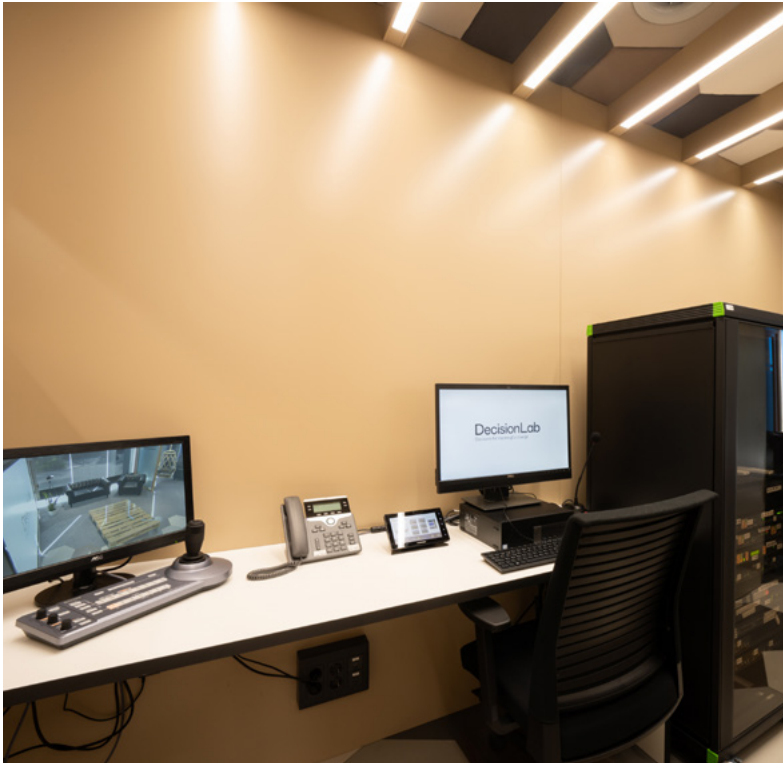

Sala de Control

Els ordinadors i els equips d'aquesta sala permeten controlar tots els ordinadors, les càmeres i els projectors de totes les sales del Lab. La sala també es pot comunicar per àudio i per telèfon amb les altres sales. A més, està dotada amb una sèrie d'eines especialitzades de software i de recerca.

Subject Pool

El Decision Lab té com a usuaris potencials principalment els estudiants d'Esade (de grau i de postgrau)

2.400

“Subject Pool”