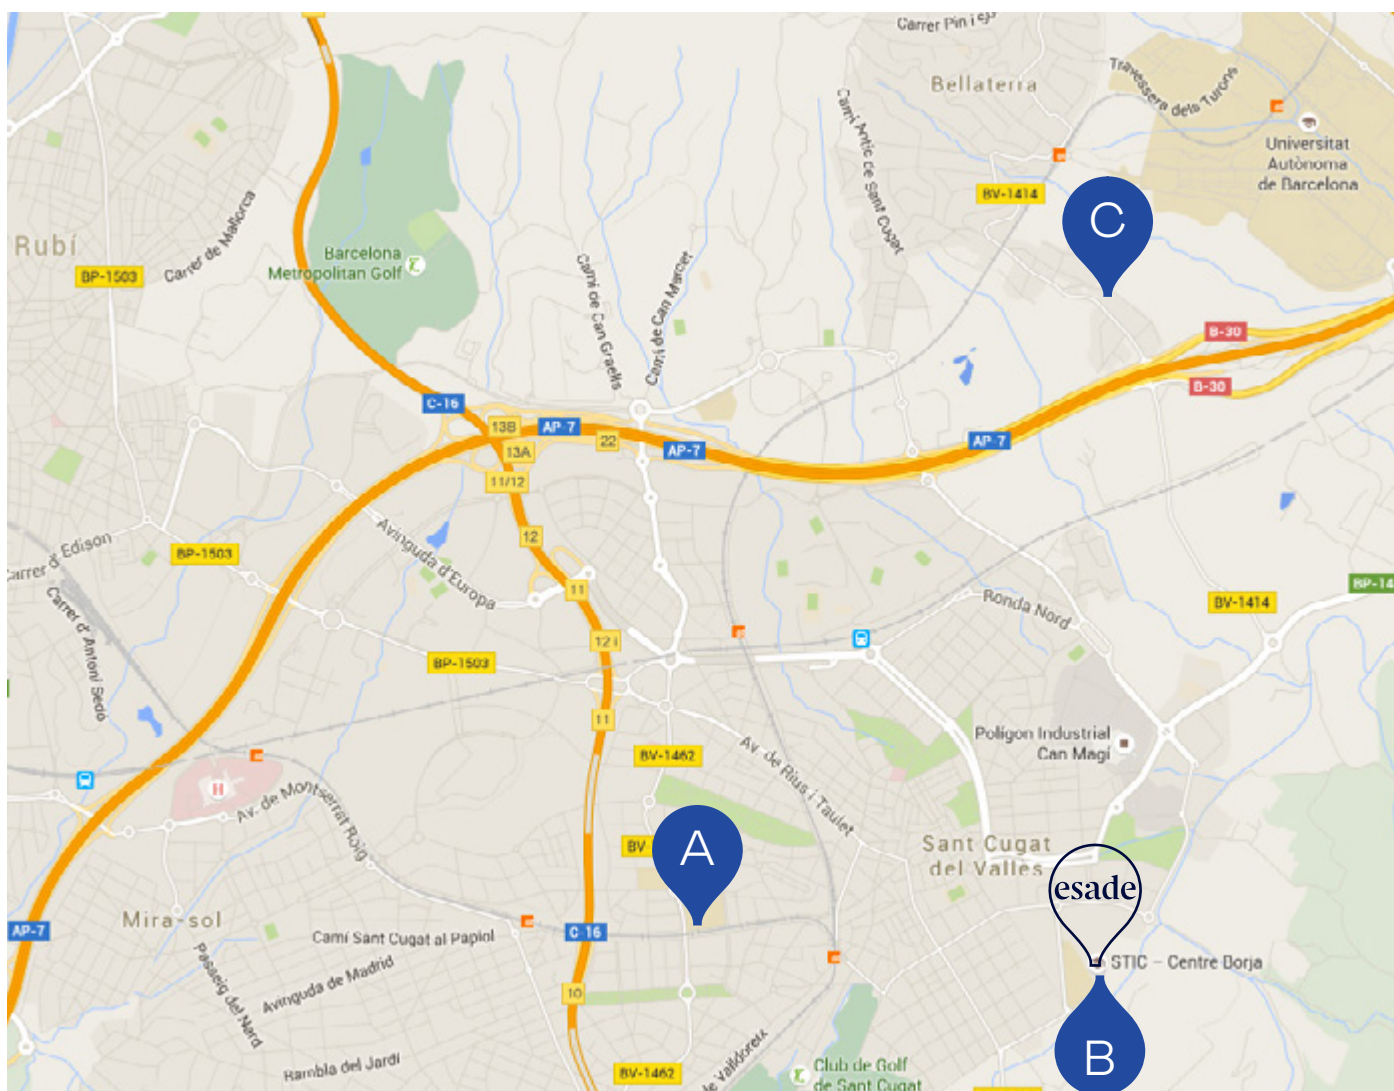

Sant Cugat del Vallès

Female residences   Mixed gender residences   Male residences

Residència Unihabit Sant Cugat

C/ Pere Serra 1-5
08173 Sant Cugat del Vallès

Residència Universitària Roberto de Nobili

C/ Llacers 29V
08172 Sant Cugat del Vallès

Green district. Student Residencial Point

C/ d'Alonso Cano, 31,
08193 Cerdanyola del Vallès,